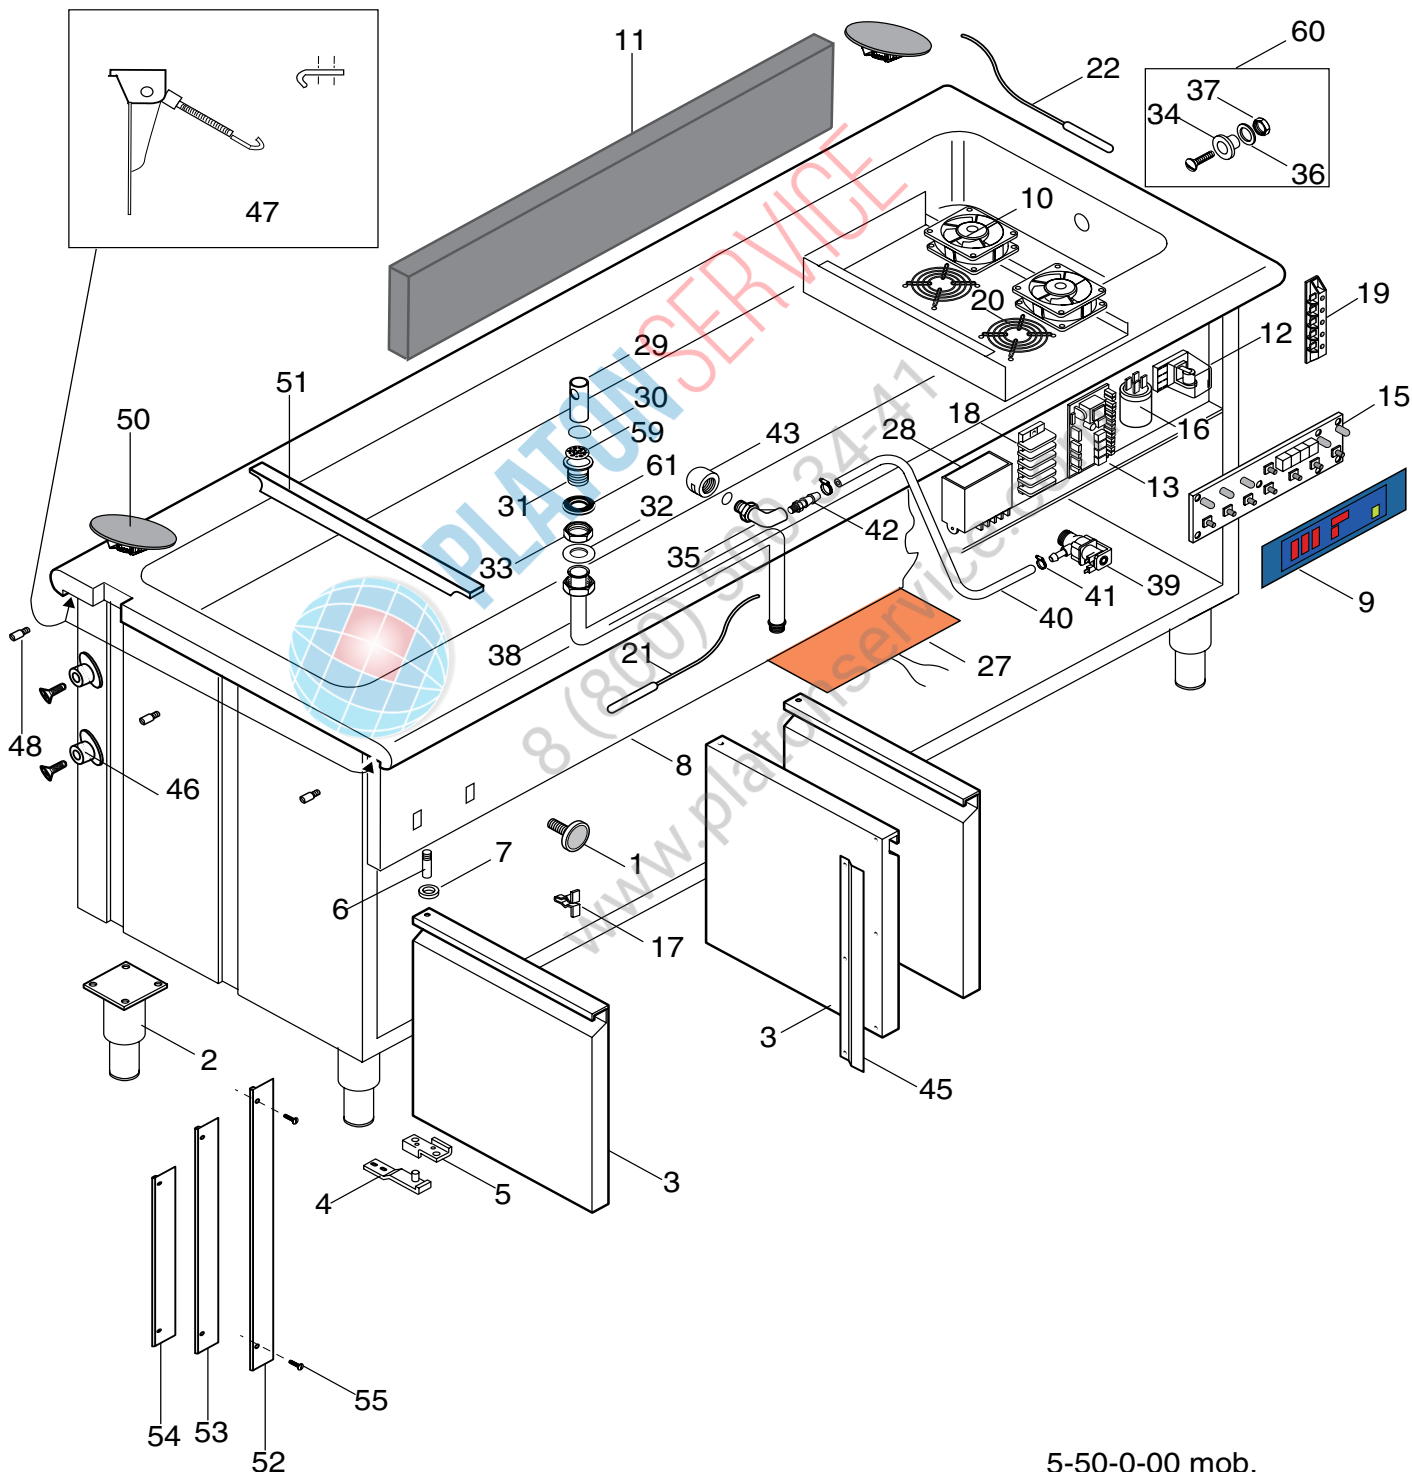

up date from serial number 545000...

5-50-0-00 mob.

Hot unit self service									
PNC	REF	PNC	REF	PNC	REF	PNC	REF	PNC	REF
330065	a	330066	b	330067	c	331000	d	331001	e
331002	f	33200	g	332001	h	332002	i	330256	l
332076	m								

Pos	Code	Descrizione	Description	Ref. / Notes
1	059902	Magnete porta	Door magnet	
2	088279	Assieme piede	Foot	
3	088160	Assieme porta	Door	
4	087928	Staffa inferiore	Lower Bracket	
5	087930	Fermo porta	Door stopper	
6	082757	Perno porta	Door pin	
7	081807	Boccola per cerniera	Hinge bush	
8	088280	Cruscotto 2GN	Front panel 2GN	l,m
8	087931	Cruscotto 3GN	Front panel 3GN	a,d,g
8	087932	Cruscotto 4GN	Front panel 4GN	b,e,h
8	087933	Cruscotto 6GN	Front panel 6GN	c,f,i
9	088164	Mascherina adesiva	Front sticker	l,a,b,c
9	088438	Mascherina adesiva	Front sticker	m,g,h,i
9	088366	Mascherina adesiva	Front sticker	d,e,f
10	087945	Ventilatore	Motor ventilator	
11	088275	Pannello isolante	Insulating panel	l,m
12	088197	Relè	Relay	
13	087946	Scheda main	Electronic board main	
15	087481	Scheda user	Electronic board user2	
16	084987	Filtro elettrico	Electric filter	
17	053342	Molla arresto marchio	Brand retaining spring	
18	087067	Morsettiera	Clamp	
19	088165	Morsettiera	Clamp	
20	087995	Griglia per motoventilatore	Protection fan	
21	087958	Sonda cella	Cell probe	
22	087959	Sonda vasca	Well probe	
27	088274	Resistenza	Heating element	
28	088196	Regolatore di livello	Regulator of water level	
29	032246	Sfioratore	Safety water discharge pipe	
30	033462	OR	Gasket for pipe	
31	032244	Piletta	Discharge pipe	until 11/2003
31	089947	Piletta	Discharge pipe	from 11/2003
32	050296	Guarnizione piletta amiantite	Gasket	
33	032245	Controdado	Nut	
34	088167	Corpo sensore livello	Water level sensor	
35	088168	Raccordo a gomito	Pipe connector	
36	088169	Guarnizione	Gasket	
37	088170	Dado	Nut	
38	088173	Tubo scarico	Outlet pipe	a,d,g
38	088172	Tubo scarico	Outlet pipe	b,e,h
38	088174	Tubo scarico	Outlet pipe	c,f,i
38	089769	Tubo scarico	Outlet pipe	l,m
39	088194	Elettrovalvola	Valve	
40	048531	Tubo	Pipe for valve	
41	048126	Fascetta	Clip	
42	087918	Portagomma	Insert rubber	
43	087937	Erogatore	Water inlet end pipe	
45	088175	Falso montante	Twin door cover	
46	088435	Boccola per staffe scorrevassoio	Bus h for tray support	
47	088434	Aggancio	Connection latches	Until to ser. num.422000..
47	099324	Aggancio	Connection latches	From to ser. num.422000..
48	050168	Perno per ripiano	Pin for top	
50	088952	Tappo per ripiano (senza sovrast.)	Plug for top(without gantry)	
51	088951	Supporto per bacinelle	Support for gastronorm 1/1	
52	088948	Coprifuga da 660 mm	Gap cover 660 mm	
53	088949	Coprifuga da 540 mm	Gap cover 540 mm	
54	088950	Coprifuga da 471 mm	Gap cover 471 mm	
55	085757	Vite M4x10 inox	Screw M4x10 inox	
56	089633	Termostato di sicurezza	Safety thermostat	From to ser. num.545000..
57	099850	Ass.cassetto vano inferiore	Complete heating drawer	From to ser. num.545000..
58	090084	Resistenza	Heating element	From to ser. num.545000..
59	099849	Filtro per pilettavasca	Pipe filter	
60	091012	Ass. sensore di livello	Level sensor complete	ART.835R02300
61	032460	Guarnizione piletta in gomma	Gasket pipe in rubber	
*	088316	Adesivo "alarm service"	Stiker "alarm service"